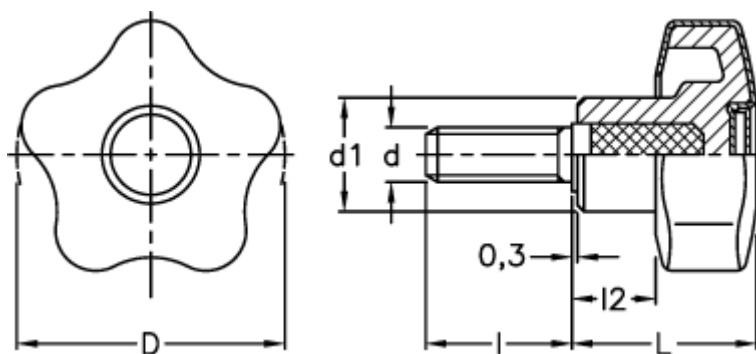

Varenummer: 23021699716

Beskrivelse: E+G Stjernegreb i termoplast

VCT.53 p-M10x20 SOFT C6 dækkappe RAL3000 - rød

Mål

D = 53

d1 = 19.0

d 6g = M10

l = 20

L = 34.0

l2 = 13.0